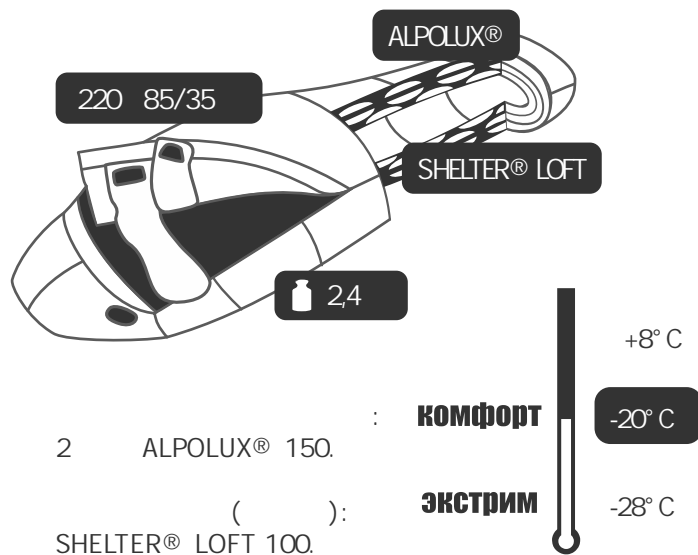

# XL

« »

( )

+ Velcro. « »

220 x 85/35

Polyester Dewspo 330T.

« »

Shelter® Loft 100

## -20° XL

: 2,4