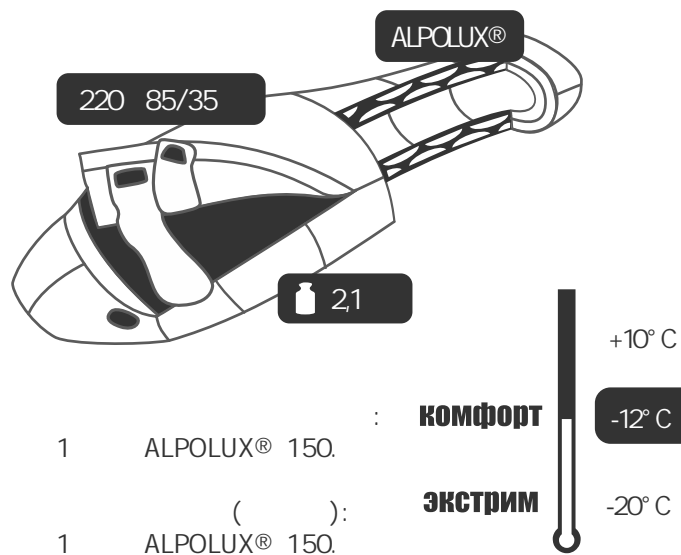

: 2,4

-12° XL

: 2,1