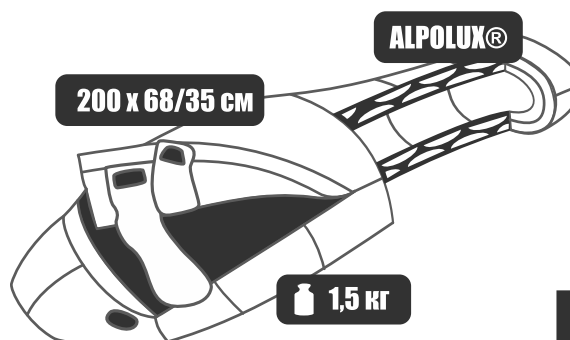

M

« »

()

« »
+ Velcro.

200 x 68/35

Polyester Dewspo 330T.

« »

Shelter® Loft 100

ALPOLUX®

БАРИБАЛ -20° M

Наружный утеплитель:
2 слоя ALPOLUX® 150.

КОМФОРТ

-20° C

Внутренний (к телу):
SHELTER® LOFT 100.

ЭКСТРИМ

-28° C

Вес: 1,7 кг.

БАРИБАЛ -12° M

Наружный утеплитель:
1 слой ALPOLUX® 150.

КОМФОРТ

-12° C

Внутренний (к телу):
1 слой ALPOLUX® 150.

ЭКСТРИМ

-20° C

Вес: 1,5 кг.