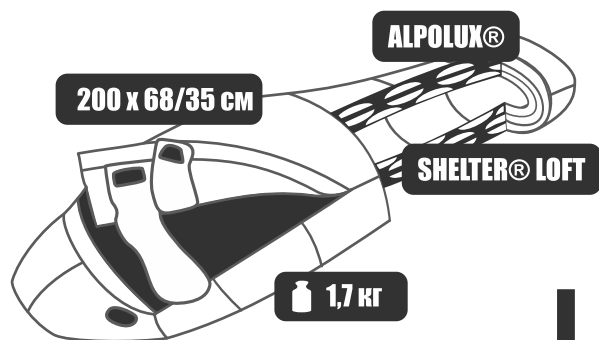

M

« »

()

« »
+ Velcro.

200 x 68/35

Polyester Dewspo 330T.

« »

Shelter® Loft 100

ALPOLUX®

БАРИБАЛ -20° M

Наружный утеплитель:
2 слоя ALPOLUX® 150.

КОМФОРТ

-20° C

Внутренний (к телу):
SHELTER® LOFT 100.

ЭКСТРИМ

-28° C

Вес: 1,7 кг.

БАРИБАЛ -12° M

Наружный утеплитель:
1 слой ALPOLUX® 150.

КОМФОРТ

-12° C

Внутренний (к телу):
1 слой ALPOLUX® 150.

ЭКСТРИМ

-20° C

Вес: 1,5 кг.