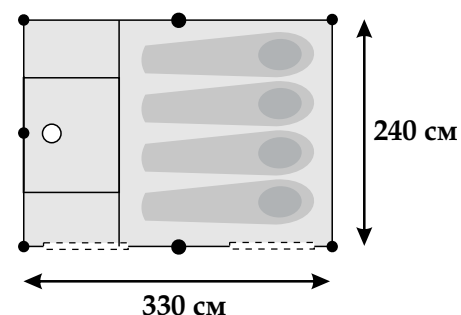

Палатка-шатер «Снежинка»

Однослойная зимняя палатка-шатер с дном «СНЕЖИНКА».

Рекомендуется для использования в зимних походах, а также в качестве универсальной палатки в любое время года.

Палатка комплектуется термоизоляционной вставкой из дюралюминия для печной трубы.

Может дополнительно комплектоваться тентом, что, в сочетании с печкой, позволяет создать комфорт в межсезонье.

Палатка устанавливается на две основные стойки (1,75 м) и на пять боковых стоек (1 м) (можно заменить лыжными палками).

Вместимость палатки:

- с печкой: 4-5 человек;
- без печки: 6-7 человек.

Палатка изготовлена из ветрозащитной полиамидной ткани.

Производство фирмы «Снаряжение».

Размер упаковки: 20 x 20 x 65 см

ВЕС (каркас + палатка) – 4,9 кг