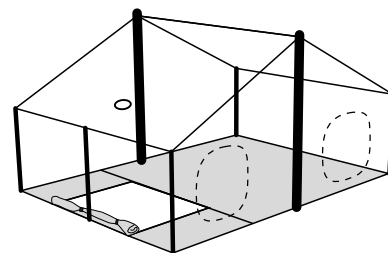

Палатка-шатер «Снежинка»

Однослойная зимняя палатка-шатер с дном «СНЕЖИНКА».

Рекомендуется для использования в зимних походах, а также в качестве универсальной палатки в любое время года.

Палатка комплектуется термоизоляционной вставкой из дюралюминия для печной трубы.

Может дополнительно комплектоваться тентом, что, в сочетании с печкой, позволяет создать комфорт в межсезонье.

Палатка устанавливается на две основные стойки (1,75 м) и на пять боковых стоек (1 м) (можно заменить лыжными палками).

Вместимость палатки:

- с печкой: 4-5 человек;
- без печки: 6-7 человек.

Палатка изготовлена из ветрозащитной полиамидной ткани.

Производство фирмы «Снаряжение».

Размер упаковки: 20 x 20 x 65 см

ВЕС (каркас + палатка) – 4,9 кг