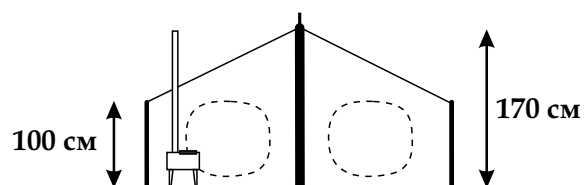

Вместимость палатки:

- с печкой: 4-5 человек;
- без печки: 6-7 человек.

Палатка изготовлена из ветрозащитной полиамидной ткани.

Производство фирмы «Снаряжение».

Размер упаковки: 20 x 20 x 65 см

ВЕС (каркас + палатка) – 4,9 кг